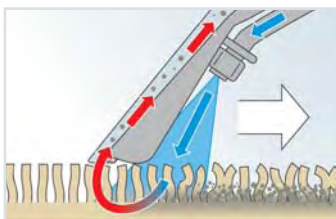

Hygienicky čisté koberce: Při vysávání s praním je v jednom pracovním kroku voda s čisticím prostředkem rozstříkávána a okamžitě opět odsávána.

Všude tam, kde se požaduje čištění až do hloubky vlasu a hygienické čištění, najdou své uplatnění čističe tvrdých ploch a koberců SE 2001, SE 3001 a SE 4001: koberce, čalounění, matrace, textilní závěsy a čalounění automobilu. Čisticí kapalina je vstříkována pod tlakem hluboko do koberce a společně s rozpuštěnými nečistotami opět odsávána. Mastnota, špína a pachy jsou odstraněny.

SE 3001 a SE 4001 lze použít i jako vysavače na mokré a suché vysávání

Typ	SE 2001	SE 3001	SE 4001
Max. sací výkon (W)	1400	1400	1200
Objem nádrže na čistou vodu (l)	5	5	4
Plochý skládaný filtr Eco	•	•	-
Systém hygienické filtrace	pětinásobný	pětinásobný	-
Objednací číslo	1.081-400	1.081-121	1.081-130

Příslušenství SE 2001:

2,0 m sací hadice k postříku s rukojetí, 2 sací/rozstříkovací trubky, rozstříkovací tryska Ex, 100 g prášku Press & Ex RM 760, plochý skládaný filtr Eco.

Příslušenství SE 3001:

2,0 m sací hadice k postříku s rukojetí, 2 sací/rozstříkovací trubky, rozstříkovací tryska Ex s nástavcem pro tvrdé podlahy, hubice suchého vysávání, hubice na vysávání spár, hubice na čalounění, 100 g prášku Press & Ex RM 760, plochý skládaný filtr Eco, papírový filtrační sáček.

Příslušenství SE 4001:

2,0 m sací hadice k postříku s rukojetí, 2 sací/rozstříkovací trubky, rozstříkovací tryska Ex s nástavcem pro tvrdé podlahy, hubice na vysávání spár, hubice na čalounění, hubice suchého/mokrého vysávání s nástavcem pro tvrdé plochy, papírový filtrační sáček, filtr z pěnového materiálu

Čisticí prostředky a zvláštní příslušenství:

Tablety Press & Ex RM 760, 6.290-828

RM 765 Mitex, 6.290-465, Ruční hubice na čalounění, 4.130-106