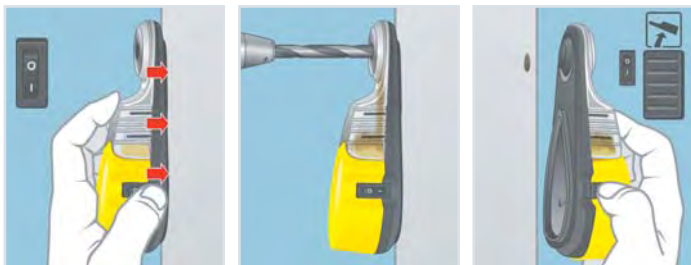

Při vrtání vzniká poměrně velké množství jemného prachu, který se musí po ukončení vrtání namáhavě odstraňovat. Lapač prachu při vrtání DDC 50 od firmy KÄRCHER zachytává tento prach již při vrtání.