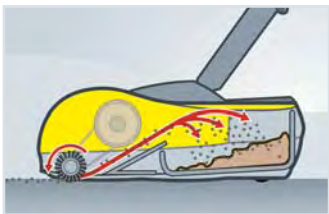

Princip elektrického smetáku: Výkonný, akumulátorem poháněný zametací váleček nabírá i nejjemnější nečistoty. Bez problémů zamete i větší částičky.

Ideální na nečistoty mezi úklidem: Elektrický smeták KÄRCHER zametá koberec, lamináty nebo dlažbu. Za dobu, kterou byste jinak potřebovali k vyjmutí vysavače ze skříně, jste při použití elektrického smetáku již s úklidem hotovi!