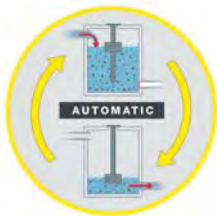

Odlučovače vody KÄRCHER

udělají z Vašeho vysavače pro mokré a suché vysávání vysavače rybníků a bazénů!

Díky automatickému vyprazdňování, jemné filtraci a bohatému příslušenství přestrojí odlučovače vody KÄRCHER Váš běžný vysavač pro mokré a suché vysávání na plnohodnotný vysavač rybníků nebo bazénů.

Vaše výhody:

WS 2500 / WS 2600

- udělá z Vašeho vysavače pro mokré a suché vysávání vysavač rybníků nebo bazénů
- automatické vyprazdňování
- včetně bohatého příslušenství a jemné filtrace